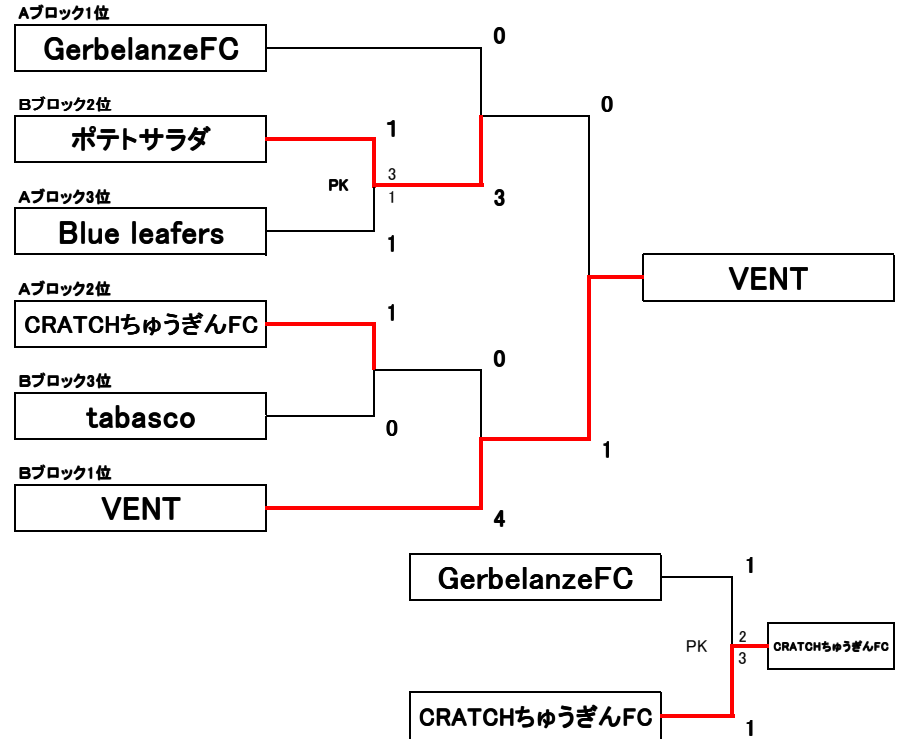

予選リーグ

チーム名		A	B	C	D	E	勝点	得点	失点	差	順位
Aブロック	A Blue leafers	△	×	×	○	4	3	5	-2	3	
	B Gerbelanze FC	△	○	○	○	10	8	3	5	1	
	C CRATCHちゅうぎんFC	○	×	○	○	9	8	3	5	2	
	D しげるFC	○	×	×	×	3	2	5	-3	4	
	E FC上野	×	×	×	○	3	1	6	-5	5	

チーム名		F	G	H	I	J	K	勝点	得点	失点	差	順位
Bブロック	F RJB	×	×	×	×	0	1	10	-9	6		
	G FBI	○	×	×	×	3	3	6	-3	5		
	H ポテトサラダ	○	○	×	○	9	11	3	8	2		
	I VENT	○	○	○	○	12	9	3	6	1		
	J FC.GINGA	○	○	×	×	6	3	4	-1	4		
	K tabasco	○	×	×	○	6	3	4	-1	3		

決勝トーナメント

優勝	VENT
準優勝	ポテトサラダ
3位	CRATCHちゅうぎんFC
4位	GerbelanzeFC