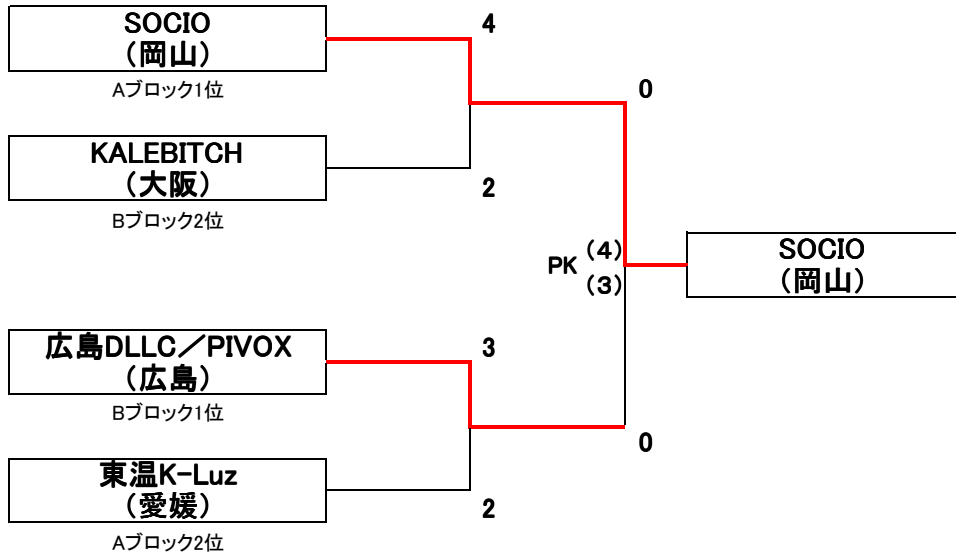

NISSHOKU Futsal Okayama

第13回ニッショク・チャレンジCUP '16 平成28年4月3日(日)

予選リーグ

※試合時間 12分ハーフ(12-2-12:ランニングタイム)

チーム名	SFOLSO(岡山)	東温K-Luz(愛媛)	SOCIO(岡山)	VELODA(徳島)	勝点	得点	失点	差	順位
A SFOLSO(岡山)	-	× 0 (0-1) 5 0 (0-4)	× 0 (0-1) 3 0 (0-2)	○ 1 (0-0) 0 1 (1-0)	3	1	8	-7	3
B 東温K-Luz(愛媛)	○ 5 (1-0) 0 4 (4-0)	-	△ 2 (0-2) 2 2 (2-0)	△ 2 (2-1) 2 2 (0-1)	5	9	4	5	2
C SOCIO(岡山)	○ 3 (1-0) 0 2 (2-0)	△ 2 (2-0) 2 0 (0-2)	-	○ 3 (0-1) 2 3 (3-1)	7	8	4	4	1
D VELODA(徳島)	× 0 (0-0) 1 0 (0-1)	△ 2 (1-2) 2 2 (1-0)	× 2 (1-0) 3 2 (1-3)	-	1	4	6	-2	4

チーム名	KALEBITCH愛媛(愛媛)	広島DLLC/PIVOX(広島)	TOYOTA-RL新岡山(岡山)	KALEBITCH(大阪)	勝点	得点	失点	差	順位
E KALEBITCH愛媛(愛媛)	-	× 1 (0-1) 2 1 (1-1)	× 2 (1-1) 3 2 (1-2)	△ 0 (0-0) 0 0 (0-0)	1	3	5	-2	4
F 広島DLLC/PIVOX(広島)	○ 2 (1-0) 1 1 (1-1)	-	○ 5 (2-1) 1 3 (3-0)	○ 3 (1-0) 2 2 (2-2)	9	10	4	6	1
G TOYOTA-RL新岡山(岡山)	○ 3 (1-1) 2 2 (2-1)	× 1 (1-2) 5 1 (0-3)	-	× 0 (0-3) 4 0 (0-1)	3	4	11	-7	3
H KALEBITCH(大阪)	△ 0 (0-0) 0 0 (0-0)	× 2 (0-1) 3 2 (2-2)	○ 4 (3-0) 0 0 (1-0)	-	4	6	3	3	2

決勝トーナメント

優勝	SOCIO
準優勝	広島DLLC/PIVOX