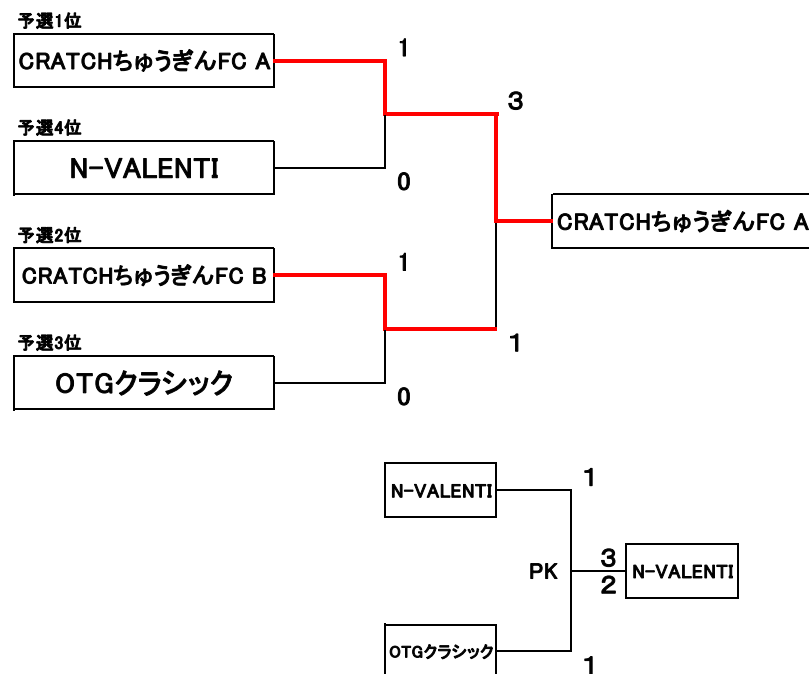

予選リーグ

	チーム名	A	B	C	D	E	F	勝点	得点	失点	差	順位
A	R-VALENTI		△ 1 - 1	× 0 - 4	× 0 - 2	○ 2 - 0		4	3	7	-4	5
B	OTGクラシック	△ 1 - 1		× 1 - 2	○ 1 - 0		△ 0 - 0	5	3	3	0	3
C	CRATCHちゅうぎんFC A	○ 4 - 0	○ 2 - 1			○ 6 - 0	○ 1 - 0	12	13	1	12	1
D	CRATCHちゅうぎんFC B	○ 2 - 0	× 0 - 1			○ 3 - 0	○ 1 - 0	9	6	1	5	2
E	Gerberlanze FC	× 0 - 2		× 0 - 6	× 0 - 3		× 3 - 4	0	3	15	###	6
F	N-VALENTI		△ 0 - 0	× 0 - 1	× 0 - 1	○ 4 - 3		4	4	5	-1	4

決勝トーナメント

優勝	CRATCHちゅうぎんFC A
準優勝	CRATCHちゅうぎんFC B
3位	N-VALENTI
4位	OTGクラシック