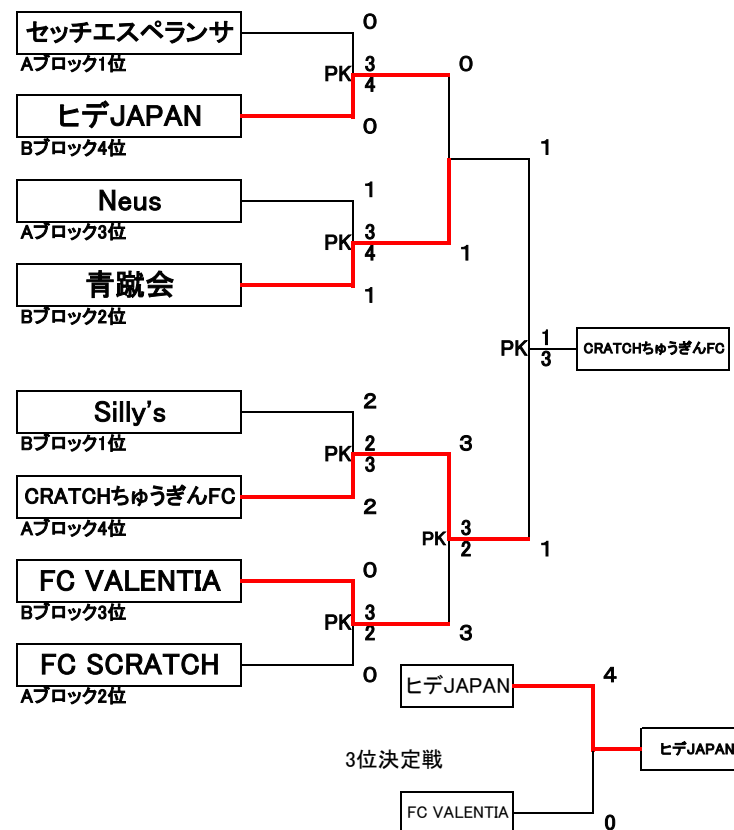

予選リーグ

チーム名	A	B	C	D	E	F	G	勝点	得点	失点	差	順位
A M田		△ 0-0	△ 1-1		x 0-1	x 0-1		2	1	3	-2	6
B CRATCHちゅうぎんFC	△ 0-0		x 0-2	○ 3-0			△ 0-0	5	3	2	1	4
C セッチエスペランサ	△ 1-1	○ 2-0		○ 3-2			○ 2-1	10	8	4	4	1
D 創志学園フットサル部		x 0-3	x 2-3		x 1-3	△ 3-3		1	6	12	-6	7
E Neus	○ 1-0			○ 3-1		x 0-3	△ 0-0	7	4	4	0	3
F FC SCRATCH	○ 1-0			△ 3-3	○ 3-0		△ 0-0	8	7	3	4	2
G FC COTA		△ 0-0	x 1-2		△ 0-0	△ 0-0		3	1	2	-1	5

チーム名	H	I	J	K	L	M	勝点	得点	失点	差	順位
H ウィレワール		x 1-2	○ 2-1	x 0-4	△ 3-3		4	6	10	-4	5
I 青蹴会	○ 2-1		x 0-2	x 0-3		○ 3-1	6	5	7	-2	2
J ヒデJAPAN	x 1-2	○ 2-1			x 1-2	△ 1-1	4	5	5	0	4
K Silly's	○ 4-0	○ 3-0			○ 2-0	△ 2-2	10	11	2	9	1
L FC VALENTIA	△ 3-3		○ 2-1	x 0-2		△ 1-1	5	6	7	-1	3
M HG		x 1-3	△ 1-1	△ 2-2	△ 1-1		3	5	7	-2	6

優勝	CRATCHちゅうぎんFC
準優勝	青蹴会
3位	ヒデJAPAN
4位	FC VALENTIA