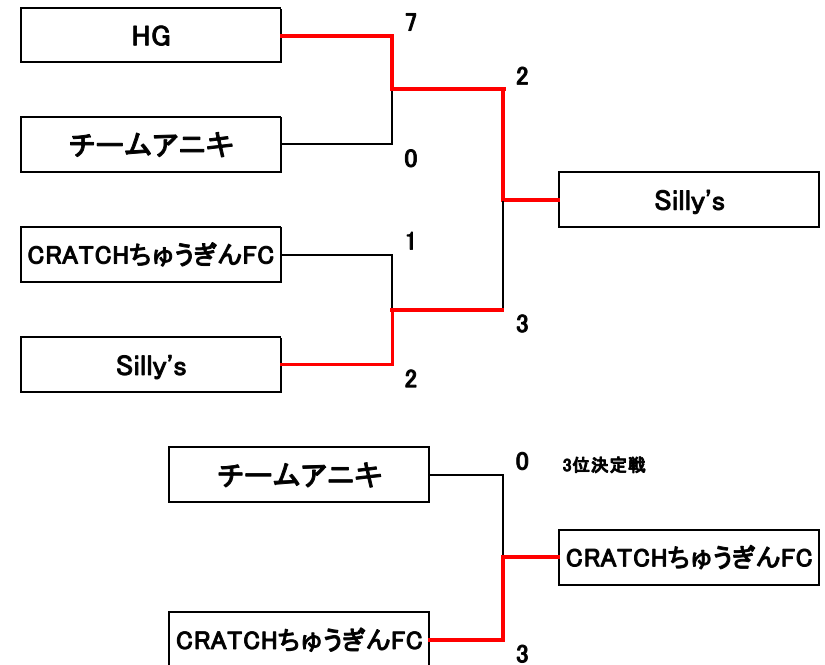

予選リーグ

チーム名	A	B	C	D	E	F	勝点	得点	失点	差	順位
A HG		○ 8 - 1	○ 3 - 2	○ 4 - 0	○ 4 - 0		12	19	3	16	1
B FCエルソル	×		×	×		×	0	1	18	-17	6
	1 - 8		0 - 4	0 - 3		0 - 3					
C Silly's	×	○ 4 - 0			○ 6 - 0	△ 4 - 4	7	16	7	9	3
	2 - 3										
D flavor	×	○ 3 - 0			×	×	3	3	12	-9	5
	0 - 4				0 - 6	0 - 2					
E チームアニキ	×		×	○ 6 - 0		△ 0 - 0	4	6	10	-4	4
	0 - 4		0 - 6								
F CRATCHちゅうぎんFC		○ 3 - 0	△ 4 - 4	○ 2 - 0	△ 0 - 0		8	9	4	5	2

決勝トーナメント

優勝	Silly's
準優勝	HG
3位	CRATCHちゅうぎんFC
4位	チームアニキ